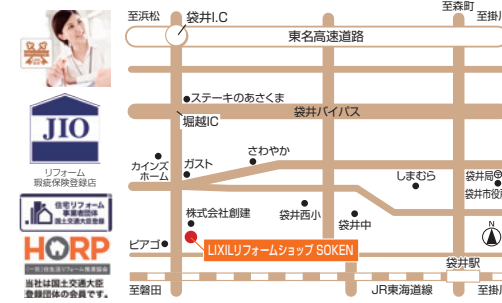

LIXILリフォームショップ SOKEN

住まいのことなら  
LIXILリフォームショップ

日本最大級のリフォームFC  
全国約540店舗展開中

LIXILが認める安心のリフォーム専門店

住まいのことなら

LIXILリフォームショップ

LIXILリフォームショップ SOKEN(株式会社 創建)

〒437-0047 袋井市西田2

TEL 0538-45-3600

☎0120-453-604 FAX 0538-45-3603

HP <http://www.lifa-soken.jp>

HP [LIXILリフォームショップ SOKEN] で 検索 してください。

おかげさまで20年を迎えることができました。これもひとえに皆様のおかげです。

2023  
9/9(土)・10(日)

10:00~17:00

10:00~16:00